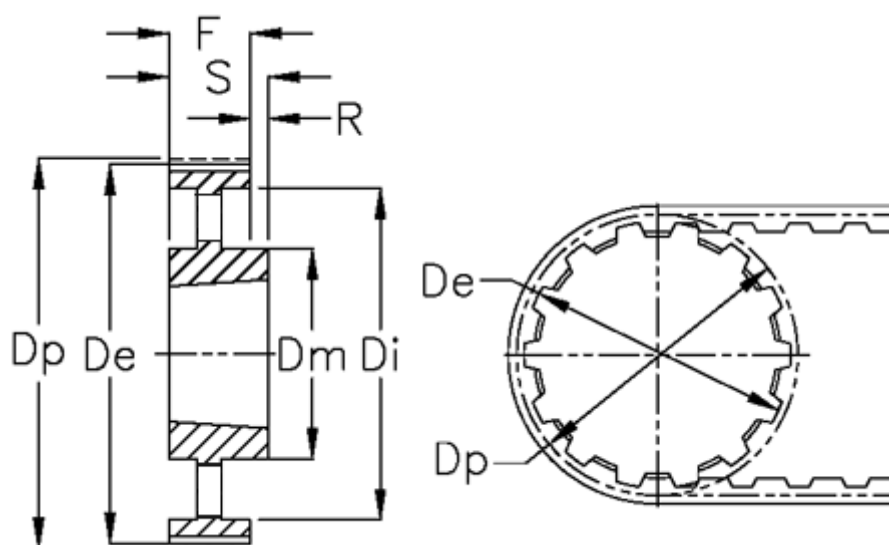

Varenummer: 604132090020
Beskrivelse: Tandremskive for taperbøsning
HTD 90 8M 20 TL 2012

Mål

Bredde	= 20	r	= 4
De	= 227.81	S	= 32
Di	= 204	Tandantal	= 90
Dm	= 110	Type	= 8M
Dp	= 229.18	Vægt	= 3.65
F	= 28		
For bøsning	= 2012		
Max boring	= 50		